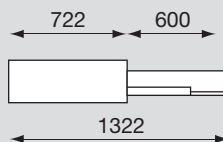

RMD 200 FRD2

Divisori trasversali

- Divisori trasversali per RMD 200 FRP
- Altezza 100 mm

L mm	Cod.	€
98	U10211270	1,03
115	U10211271	1,05
149	U10211272	1,27
166	U10211273	1,26
249	U10211274	1,95